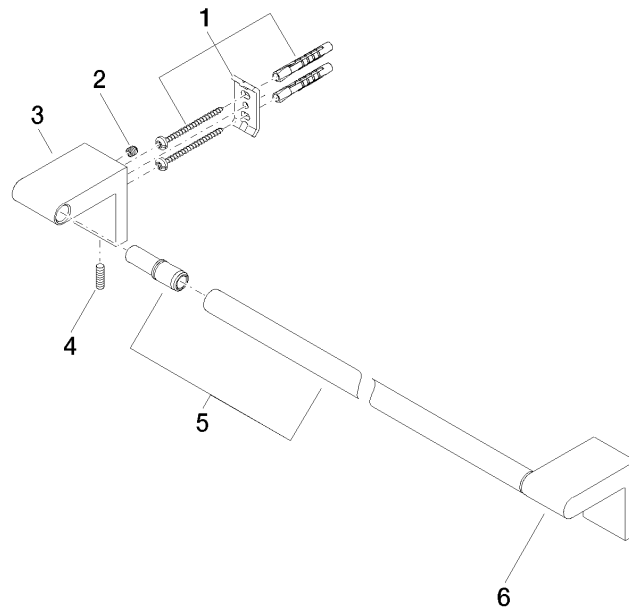

83 060 670

- Stichmaß 600 mm
- Breite 645 mm
- Höhe 60 mm
- Ausladung 73 mm

Passt zu ELIO, ENO, LOT, MEM und TARA ULTRA

	Chrom	83 060 670-00
	Platin gebürstet	83 060 670-06
	Dark Chrome	83 060 670-19
	Schwarz matt	83 060 670-33
	Chrom gebürstet	83 060 670-93

83 060 670

mm [inches]

83 060 670

Ersatzteile für die  
anderen  
Oberflächenvarianten  
finden Sie hier: Platin  
gebürstet

### Ersatzteilstückliste

Nr.	Artikelnummer	Benennung	Verbaumenge	Lieferzeit
1	05 17 20 736 00 90	Befestigungssatz	2	2
2	09 31 11 049 90	Stift	2	2
3	08 17 67 502-00	Halter	1	10
4	04 31 11 113 00 90	Stift	2	2
5	90 28 22 652 00-00	Halter	1	10
6	08 17 67 503-00	Halter	1	10