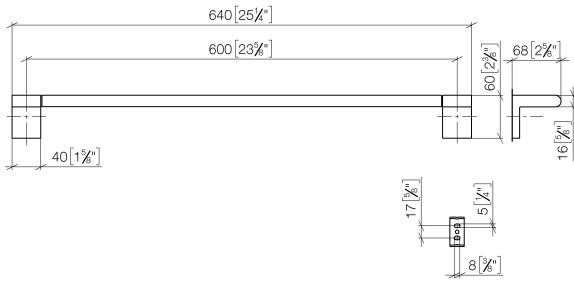

83 060 670

- Stichmaß 600 mm
- Breite 645 mm
- Höhe 60 mm
- Ausladung 73 mm

Passt zu ELIO, ENO, LOT, MEM und TARA ULTRA

	Chrom	83 060 670-00
	Platin gebürstet	83 060 670-06
	Dark Chrome	83 060 670-19
	Schwarz matt	83 060 670-33
	Chrom gebürstet	83 060 670-93

83 060 670

mm [inches]

83 060 670

Ersatzteile für die  
anderen  
Oberflächenvarianten  
finden Sie hier: Platin  
gebürstet

### Ersatzteilstückliste

Nr.	Artikelnummer	Benennung	Verbaumenge	Lieferzeit
1	05 17 20 736 00 90	Befestigungssatz	2	2
2	09 31 11 049 90	Stift	2	2
3	08 17 67 502-00	Halter	1	10
4	04 31 11 113 00 90	Stift	2	2
5	90 28 22 652 00-00	Halter	1	10
6	08 17 67 503-00	Halter	1	10